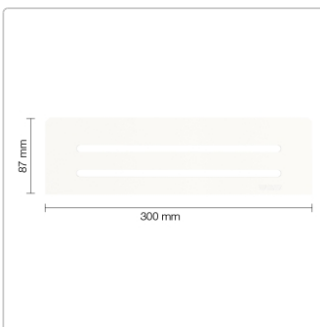

Produktinformation

Schlüter Wandablage SHELF-N Brillantweiß matt 300x87 mm

Art-Nr.: SNS1D10MBW / GTIN: 4011832187384 / Marke: [Schlüter](#)

62,95EUR / Stück

Grundpreis: 62,95EUR / Paket

inkl. 19% USt. zzgl. Versand

Lieferzeit: 3-6 Werktage

Produktinformation

Art:	Wandablage
Design:	Wave
Eigenschaft:	Für KERDI-BOARD Wandnischen
Farbe:	Schlüter Brilliantweiß Matt
Gewicht:	0,771 kg/Stück
Material:	Alu strukturbeschichtet
Materialstärke:	4 mm
Nennmass:	300x87 mm
Serie:	SHELF-N