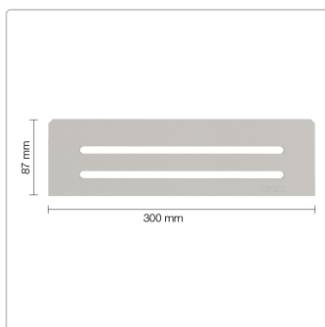

Produktinformation

Schlüter Wandablage SHELF-N Beigegrau 300x87 mm

Art-Nr.: SNS1D10TSBG / GTIN: 4011832187360 / Marke: [Schlüter](#)

66,95EUR / Stück

Grundpreis: 66,95EUR / Paket

inkl. 19% USt. zzgl. Versand

Lieferzeit: 3-6 Werktage

Produktinformation

Art:	Wandablage
Design:	Wave
Eigenschaft:	Für KERDI-BOARD Wandnischen
Farbe:	Schlüter Beigegrau
Gewicht:	0,771 kg/Stück
Material:	Alu strukturbeschichtet
Materialstärke:	4 mm
Nennmass:	300x87 mm
Serie:	SHELF-N