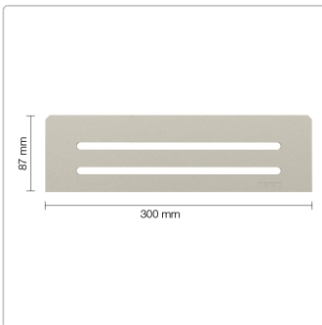

Produktinformation

Schlüter Wandablage SHELF-N Creme 300x87 mm

Art-Nr.: SNS1D10TSC / GTIN: 4011832187353 / Marke: [Schlüter](#)

66,95EUR / Stück

Grundpreis: 66,95EUR / Paket

inkl. 19% USt. zzgl. Versand

Lieferzeit: 3-6 Werktage

Produktinformation

Art:	Wandablage
Design:	Wave
Eigenschaft:	Für KERDI-BOARD Wandnischen
Farbe:	Schlüter Creme
Gewicht:	0,771 kg/Stück
Material:	Alu strukturbeschichtet
Materialstärke:	4 mm
Nennmass:	300x87 mm
Serie:	SHELF-N