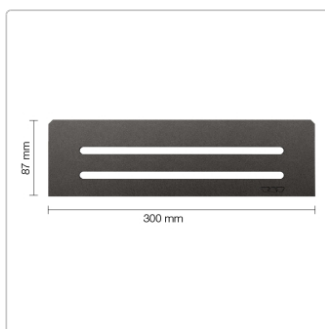

Produktinformation

Schlüter Wandablage SHELF-N Dunkelanthrazit 300x87 mm

Art-Nr.: SNS1D10TSDA / GTIN: 4011832187322 / Marke: [Schlüter](#)

66,95EUR / Stück

Grundpreis: 66,95EUR / Paket

inkl. 19% USt. zzgl. Versand

Lieferzeit: 3-6 Werktage