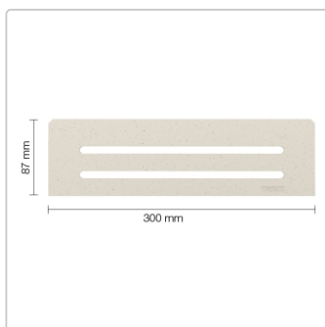

Produktinformation

Schlüter Wandablage SHELF-N Elfenbein 300x87 mm

Art-Nr.: SNS1D10TSI / GTIN: 4011832187308 / Marke: [Schlüter](#)

66,95EUR / Stück

Grundpreis: 66,95EUR / Paket

inkl. 19% USt. zzgl. Versand

Lieferzeit: 3-6 Werktage

Produktinformation

Art:	Wandablage
Design:	Wave
Eigenschaft:	Für KERDI-BOARD Wandnischen
Farbe:	Schlüter Elfenbein
Gewicht:	0,771 kg/Stück
Material:	Alu strukturbeschichtet
Materialstärke:	4 mm
Nennmass:	300x87 mm
Serie:	SHELF-N