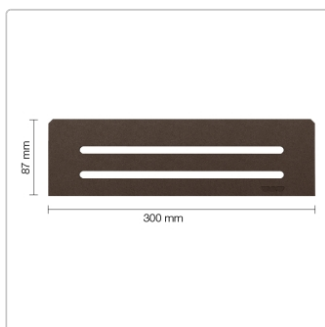

Produktinformation

Schlüter Wandablage SHELF-N Bronze 300x87 mm

Art-Nr.: SNS1D10TSOB / GTIN: 4011832187346 / Marke: [Schlüter](#)

66,95EUR / Stück

Grundpreis: 66,95EUR / Paket

inkl. 19% USt. zzgl. Versand

Lieferzeit: 3-6 Werktage

Produktinformation

Art:	Wandablage
Design:	Wave
Eigenschaft:	Für KERDI-BOARD Wandnischen
Farbe:	Schlüter Bronze
Gewicht:	0,771 kg/Stück
Material:	Alu strukturbeschichtet
Materialstärke:	4 mm
Nennmass:	300x87 mm
Serie:	SHELF-N