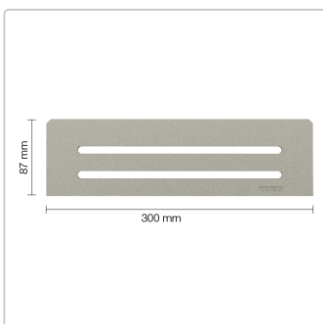

Produktinformation

Schlüter Wandablage SHELF-N Steingrau 300x87 mm

Art-Nr.: SNS1D10TSSG / GTIN: 4011832187315 / Marke: [Schlüter](#)

66,95EUR / Stück

Grundpreis: 66,95EUR / Paket

inkl. 19% USt. zzgl. Versand

Lieferzeit: 3-6 Werktage

Produktinformation

Art:	Wandablage
Design:	Wave
Eigenschaft:	Für KERDI-BOARD Wandnischen
Farbe:	Schlüter Steingrau
Gewicht:	0,771 kg/Stück
Material:	Alu strukturbeschichtet
Materialstärke:	4 mm
Nennmass:	300x87 mm
Serie:	SHELF-N