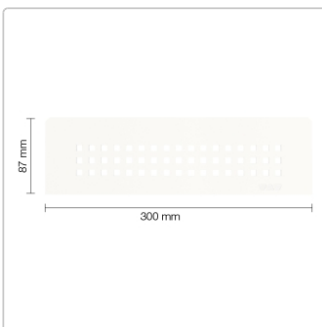

Produktinformation

Schlüter Wandablage SHELF-N Brillantweiß matt 300x87 mm

Art-Nr.: SNS1D3MBW / GTIN: 4011832187285 / Marke: [Schlüter](#)

62,95EUR / Stück

Grundpreis: 62,95EUR / Paket

inkl. 19% USt. zzgl. Versand

Lieferzeit: 3-6 Werktage

Produktinformation

Art:	Wandablage
Design:	Square
Eigenschaft:	Für KERDI-BOARD Wandnischen
Farbe:	Schlüter Brilliantweiß Matt
Gewicht:	0,759 kg/Stück
Material:	Alu strukturbeschichtet
Materialstärke:	4 mm
Nennmass:	300x87 mm
Serie:	SHELF-N