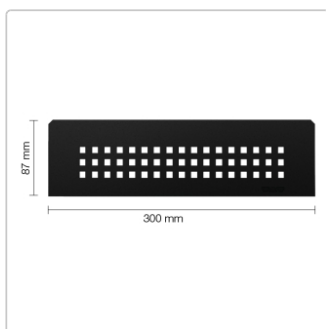

Produktinformation

Schlüter Wandablage SHELF-N Graphitschwarz matt 300x87 mm

Art-Nr.: SNS1D3MGS / GTIN: 4011832187278 / Marke: [Schlüter](#)

62,95EUR / Stück

Grundpreis: 62,95EUR / Paket

inkl. 19% USt. zzgl. Versand

Lieferzeit: 3-6 Werktage

Produktinformation

Art:	Wandablage
Design:	Square
Eigenschaft:	Für KERDI-BOARD Wandnischen
Farbe:	Schlüter Graphitschwarz Matt
Gewicht:	0,759 kg/Stück
Material:	Alu strukturbeschichtet
Materialstärke:	4 mm
Nennmass:	300x87 mm
Serie:	SHELF-N