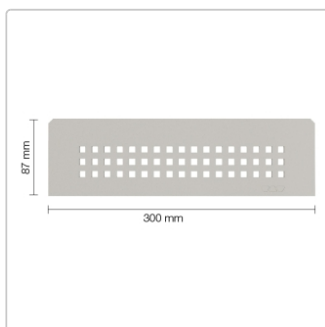

# Schlüter Wandablage SHELF-N Beigegrau 300x87 mm

Art-Nr.: SNS1D3TSBG / GTIN: 4011832187261 / Marke: [Schlüter](#)

**66,95EUR** / Stück

Grundpreis: 66,95EUR / Paket

inkl. 19% USt. zzgl. Versand

Lieferzeit: 3-6 Werktage

## Produktinformation

Art:	Wandablage
Design:	Square
Eigenschaft:	Für KERDI-BOARD Wandnischen
Farbe:	Schlüter Beigegrau
Gewicht:	0,759 kg/Stück
Material:	Alu strukturbeschichtet
Materialstärke:	4 mm
Nennmass:	300x87 mm
Serie:	SHELF-N