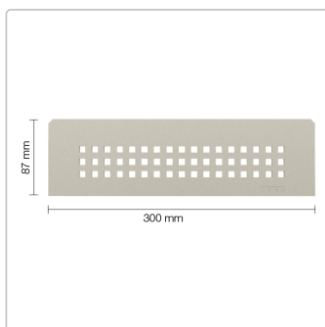

# Schlüter Wandablage SHELF-N Creme 300x87 mm

Art-Nr.: SNS1D3TSC / GTIN: 4011832187254 / Marke: [Schlüter](#)

**66,95EUR** / Stück

Grundpreis: 66,95EUR / Paket

inkl. 19% USt. zzgl. Versand

Lieferzeit: 3-6 Werktage

## Produktinformation

Art:	Wandablage
Design:	Square
Eigenschaft:	Für KERDI-BOARD Wandnischen
Farbe:	Schlüter Creme
Gewicht:	0,759 kg/Stück
Material:	Alu strukturbeschichtet
Materialstärke:	4 mm
Nennmass:	300x87 mm
Serie:	SHELF-N