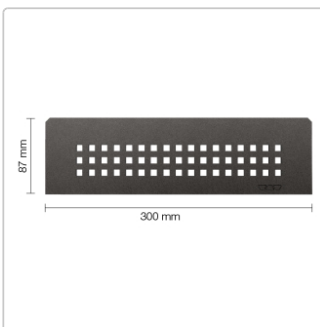

Produktinformation

Schlüter Wandablage SHELF-N Dunkelanthrazit 300x87 mm

Art-Nr.: SNS1D3TSDA / GTIN: 4011832187230 / Marke: [Schlüter](#)

66,95EUR / Stück

Grundpreis: 66,95EUR / Paket

inkl. 19% USt. zzgl. Versand

Lieferzeit: 3-6 Werktage

Produktinformation

Art:	Wandablage
Design:	Square
Eigenschaft:	Für KERDI-BOARD Wandnischen
Farbe:	Schlüter Dunkelanthrazit
Gewicht:	0,759 kg/Stück
Material:	Alu strukturbeschichtet
Materialstärke:	4 mm
Nennmass:	300x87 mm
Serie:	SHELF-N