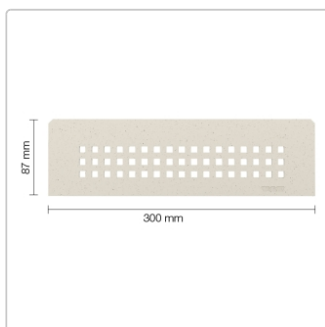

Produktinformation

Schlüter Wandablage SHELF-N Elfenbein 300x87 mm

Art-Nr.: SNS1D3TSI / GTIN: 4011832187216 / Marke: [Schlüter](#)

66,95EUR / Stück

Grundpreis: 66,95EUR / Paket

inkl. 19% USt. zzgl. Versand

Lieferzeit: 3-6 Werktage

Produktinformation

Art:	Wandablage
Design:	Square
Eigenschaft:	Für KERDI-BOARD Wandnischen
Farbe:	Schlüter Elfenbein
Gewicht:	0,759 kg/Stück
Material:	Alu strukturbeschichtet
Materialstärke:	4 mm
Nennmass:	300x87 mm
Serie:	SHELF-N