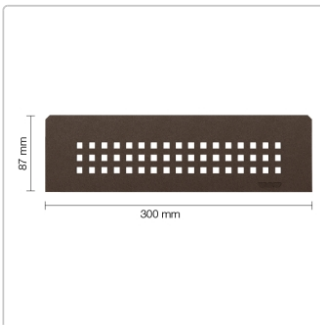

# Schlüter Wandablage SHELF-N Bronze 300x87 mm

Art-Nr.: SNS1D3TSOB / GTIN: 4011832187247 / Marke: [Schlüter](#)

**66,95EUR** / Stück

Grundpreis: 66,95EUR / Paket

inkl. 19% USt. zzgl. Versand

Lieferzeit: 3-6 Werktage

## Produktinformation

Art:	Wandablage
Design:	Square
Eigenschaft:	Für KERDI-BOARD Wandnischen
Farbe:	Schlüter Bronze
Gewicht:	0,759 kg/Stück
Material:	Alu strukturbeschichtet
Materialstärke:	4 mm
Nennmass:	300x87 mm
Serie:	SHELF-N