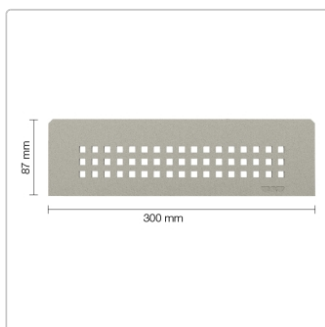

Produktinformation

Schlüter Wandablage SHELF-N Steingrau 300x87 mm

Art-Nr.: SNS1D3TSSG / GTIN: 4011832187223 / Marke: [Schlüter](#)

66,95EUR / Stück

Grundpreis: 66,95EUR / Paket

inkl. 19% USt. zzgl. Versand

Lieferzeit: 3-6 Werktage

Produktinformation

Art:	Wandablage
Design:	Square
Eigenschaft:	Für KERDI-BOARD Wandnischen
Farbe:	Schlüter Steingrau
Gewicht:	0,759 kg/Stück
Material:	Alu strukturbeschichtet
Materialstärke:	4 mm
Nennmass:	300x87 mm
Serie:	SHELF-N