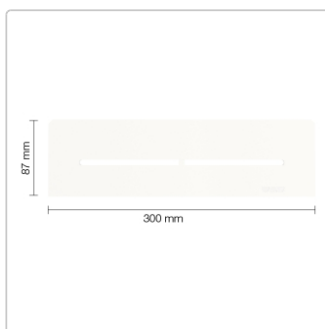

Produktinformation

Schlüter Wandablage SHELF-N Brillantweiß matt 300x87 mm

Art-Nr.: SNS1D7MBW / GTIN: 4011832187193 / Marke: [Schlüter](#)

62,95EUR / Stück

Grundpreis: 62,95EUR / Paket

inkl. 19% USt. zzgl. Versand

Lieferzeit: 3-6 Werktage

Produktinformation

Art:	Wandablage
Design:	Pure
Eigenschaft:	Für KERDI-BOARD Wandnischen
Farbe:	Schlüter Brilliantweiß Matt
Gewicht:	0,783 kg/Stück
Material:	Alu strukturbeschichtet
Materialstärke:	4 mm
Nennmass:	300x87 mm
Serie:	SHELF-N