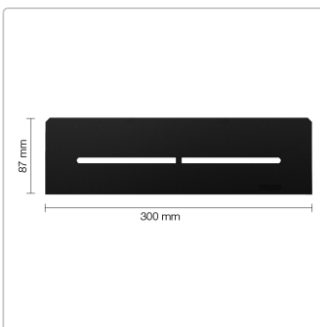

Produktinformation

Schlüter Wandablage SHELF-N Graphitschwarz matt 300x87 mm

Art-Nr.: SNS1D7MGS / GTIN: 4011832187186 / Marke: [Schlüter](#)

62,95EUR / Stück

Grundpreis: 62,95EUR / Paket

inkl. 19% USt. zzgl. Versand

Lieferzeit: 3-6 Werktage

Produktinformation

Art:	Wandablage
Design:	Pure
Eigenschaft:	Für KERDI-BOARD Wandnischen
Farbe:	Schlüter Graphitschwarz Matt
Gewicht:	0,783 kg/Stück
Material:	Alu strukturbeschichtet
Materialstärke:	4 mm
Nennmass:	300x87 mm
Serie:	SHELF-N