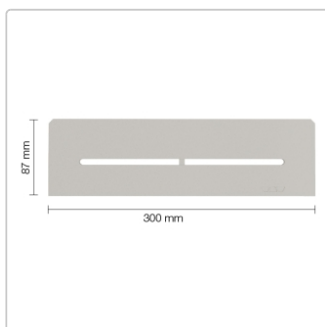

Produktinformation

Schlüter Wandablage SHELF-N Beigegrau 300x87 mm

Art-Nr.: SNS1D7TSBG / GTIN: 4011832187179 / Marke: [Schlüter](#)

66,95EUR / Stück

Grundpreis: 66,95EUR / Paket

inkl. 19% USt. zzgl. Versand

Lieferzeit: 3-6 Werktage

Produktinformation

Art:	Wandablage
Design:	Pure
Eigenschaft:	Für KERDI-BOARD Wandnischen
Farbe:	Schlüter Beigegrau
Gewicht:	0,783 kg/Stück
Material:	Alu strukturbeschichtet
Materialstärke:	4 mm
Nennmass:	300x87 mm
Serie:	SHELF-N