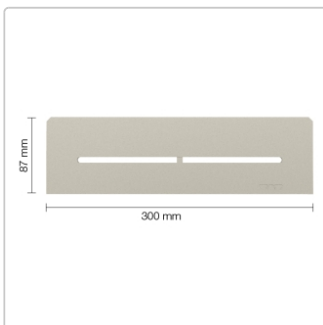

Produktinformation

Schlüter Wandablage SHELF-N Creme 300x87 mm

Art-Nr.: SNS1D7TSC / GTIN: 4011832187155 / Marke: [Schlüter](#)

66,95EUR / Stück

Grundpreis: 66,95EUR / Paket

inkl. 19% USt. zzgl. Versand

Lieferzeit: 3-6 Werktage

Produktinformation

Art:	Wandablage
Design:	Pure
Eigenschaft:	Für KERDI-BOARD Wandnischen
Farbe:	Schlüter Creme
Gewicht:	0,783 kg/Stück
Material:	Alu strukturbeschichtet
Materialstärke:	4 mm
Nennmass:	300x87 mm
Serie:	SHELF-N