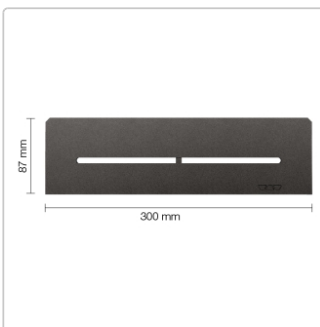

Lieferzeit: 3-6 Werktage

Produktinformation

Art:	Wandablage
Design:	Pure
Eigenschaft:	Für KERDI-BOARD Wandnischen
Farbe:	Schlüter Dunkelanthrazit
Gewicht:	0,783 kg/Stück
Material:	Alu strukturbeschichtet
Materialstärke:	4 mm
Nennmass:	300x87 mm
Serie:	SHELF-N