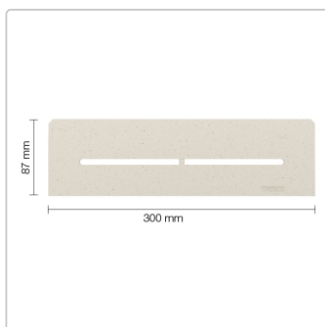

Produktinformation

Schlüter Wandablage SHELF-N Elfenbein 300x87 mm

Art-Nr.: SNS1D7TSI / GTIN: 4011832187117 / Marke: [Schlüter](#)

66,95EUR / Stück

Grundpreis: 66,95EUR / Paket

inkl. 19% USt. zzgl. Versand

Lieferzeit: 3-6 Werktage

Produktinformation

Art:	Wandablage
Design:	Pure
Eigenschaft:	Für KERDI-BOARD Wandnischen
Farbe:	Schlüter Elfenbein
Gewicht:	0,783 kg/Stück
Material:	Alu strukturbeschichtet
Materialstärke:	4 mm
Nennmass:	300x87 mm
Serie:	SHELF-N