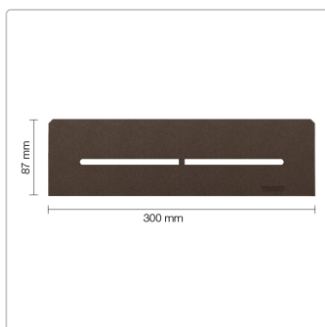

Produktinformation

Schlüter Wandablage SHELF-N Bronze 300x87 mm

Art-Nr.: SNS1D7TSOB / GTIN: 4011832187148 / Marke: [Schlüter](#)

66,95EUR / Stück

Grundpreis: 66,95EUR / Paket

inkl. 19% USt. zzgl. Versand

Lieferzeit: 3-6 Werktage