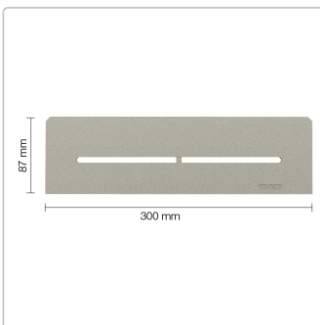

## Produktinformation

Art:	Wandablage
Design:	Pure
Eigenschaft:	Für KERDI-BOARD Wandnischen
Farbe:	Schlüter Steingrau
Gewicht:	0,783 kg/Stück
Material:	Alu strukturbeschichtet
Materialstärke:	4 mm
Nennmass:	300x87 mm
Serie:	SHELF-N