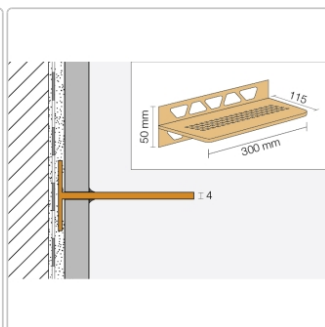

Produktinformation

Schlüter Wandablage SHELF-W Brillantweiß matt 310x115 mm

Art-Nr.: SWS1D10MBW / GTIN: 4011832187681 / Marke: [Schlüter](#)

88,95EUR / Stück

Grundpreis: 88,95EUR / Paket
inkl. 19% USt. zzgl. Versand

Lieferzeit: Versandfertig in 24h
Die Lieferung dauert 5-7 Werktage!

Produktinformation

Art:	Wandablage
Design:	Wave
Eigenschaft:	Freistehend
Farbe:	Schlüter Brilliantweiß Matt
Gewicht:	0,601 kg/Stück
Material:	Alu strukturbeschichtet
Materialstärke:	4 mm
Nennmass:	300x115 mm
Serie:	SHELF-W