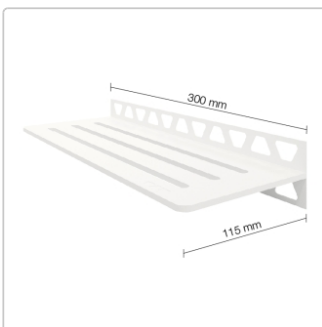

Produktinformation

Schlüter Wandablage SHELF-W Brillantweiß matt 310x115 mm

Art-Nr.: SWS1D10MBW / GTIN: 4011832187681 / Marke: [Schlüter](#)

88,95EUR / Stück

Grundpreis: 88,95EUR / Paket
inkl. 19% USt. zzgl. Versand

Lieferzeit: Versandfertig in 24h
Die Lieferung dauert 5-7 Werktage!

Produktinformation

Art:	Wandablage
Design:	Wave
Eigenschaft:	Freistehend
Farbe:	Schlüter Brilliantweiß Matt
Gewicht:	0,601 kg/Stück
Material:	Alu strukturbeschichtet
Materialstärke:	4 mm
Nennmass:	300x115 mm
Serie:	SHELF-W