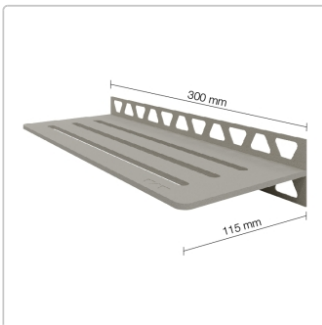

# Schlüter Wandablage SHELF-W Beigegrau 300x115 mm

Art-Nr.: SWS1D10TSBG / GTIN: 4011832187667 / Marke: [Schlüter](#)

**93,95EUR** / Stück

Grundpreis: 93,95EUR / Paket  
inkl. 19% USt. zzgl. Versand

Lieferzeit: Versandfertig in 24h  
Die Lieferung dauert 5-7 Werktage!

## Produktinformation

Art:	Wandablage
Design:	Wave
Eigenschaft:	Freistehend
Farbe:	Schlüter Beigegrau
Gewicht:	0,601 kg/Stück
Material:	Alu strukturbeschichtet
Materialstärke:	4 mm
Nennmass:	300x115 mm
Serie:	SHELF-W