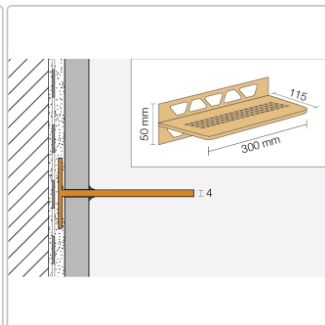

# Schlüter Wandablage SHELF-W Beigegrau 300x115 mm

Art-Nr.: SWS1D10TSBG / GTIN: 4011832187667 / Marke: [Schlüter](#)

**93,95EUR** / Stück

Grundpreis: 93,95EUR / Paket  
inkl. 19% USt. zzgl. Versand

Lieferzeit: Versandfertig in 24h  
Die Lieferung dauert 5-7 Werktage!

## Produktinformation

Art:	Wandablage
Design:	Wave
Eigenschaft:	Freistehend
Farbe:	Schlüter Beigegrau
Gewicht:	0,601 kg/Stück
Material:	Alu strukturbeschichtet
Materialstärke:	4 mm
Nennmass:	300x115 mm
Serie:	SHELF-W