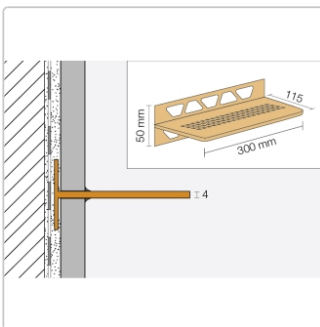

Produktinformation

Schlüter Wandablage SHELF-W Creme 300x115 mm

Art-Nr.: SWS1D10TSC / GTIN: 4011832187650 / Marke: [Schlüter](#)

93,95EUR / Stück

Grundpreis: 93,95EUR / Paket

inkl. 19% USt. zzgl. Versand

Lieferzeit: 3-6 Werktage

Produktinformation

Art: Wandablage
Design: Wave
Eigenschaft: Freistehend
Farbe: Schlüter Creme
Gewicht: 0,601 kg/Stück
Material: Alu strukturbeschichtet
Materialstärke: 4 mm
Nennmass: 300x115 mm
Serie: SHELF-W