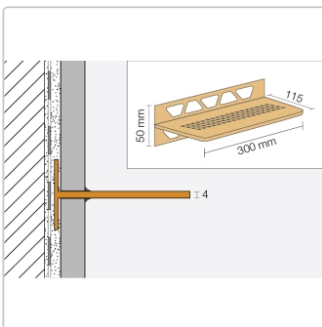

Produktinformation

Schlüter Wandablage SHELF-W Elfenbein 300x115 mm

Art-Nr.: SWS1D10TSI / GTIN: 4011832187605 / Marke: [Schlüter](#)

93,95EUR / Stück

Grundpreis: 93,95EUR / Paket

inkl. 19% USt. zzgl. Versand

Lieferzeit: 3-6 Werktage

Produktinformation

Art:	Wandablage
Design:	Wave
Eigenschaft:	Freistehend
Farbe:	Schlüter Elfenbein
Gewicht:	0,601 kg/Stück
Material:	Alu strukturbeschichtet
Materialstärke:	4 mm
Nennmass:	300x115 mm
Serie:	SHELF-W