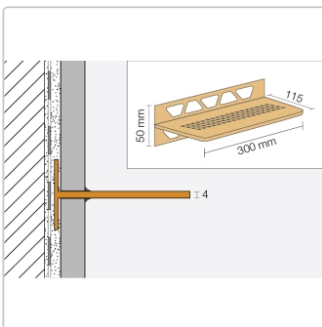

Lieferzeit: 3-6 Werktage

Produktinformation

Art:	Wandablage
Design:	Wave
Eigenschaft:	Freistehend
Farbe:	Schlüter Bronze
Gewicht:	0,601 kg/Stück
Material:	Alu strukturbeschichtet
Materialstärke:	4 mm
Nennmass:	300x115 mm
Serie:	SHELF-W