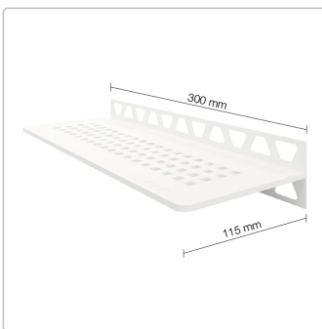

Produktinformation

Schlüter Wandablage SHELF-W Brillantweiß matt 300x115 mm

Art-Nr.: SWS1D3MBW / GTIN: 4011832187582 / Marke: [Schlüter](#)

88,95EUR / Stück

Grundpreis: 88,95EUR / Paket

inkl. 19% USt. zzgl. Versand

Lieferzeit: 3-6 Werktage

Produktinformation

Art:	Wandablage
Design:	Square
Eigenschaft:	Freistehend
Farbe:	Schlüter Brilliantweiß Matt
Gewicht:	0,576 kg/Stück
Material:	Alu strukturbeschichtet
Materialstärke:	4 mm
Nennmass:	300x115 mm
Serie:	SHELF-W