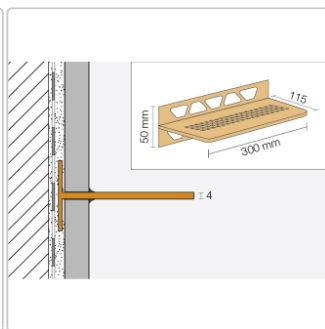

Lieferzeit: 3-6 Werktage

Produktinformation

Art:	Wandablage
Design:	Square
Eigenschaft:	Freistehend
Farbe:	Schlüter Brilliantweiß Matt
Gewicht:	0,576 kg/Stück
Material:	Alu strukturbeschichtet
Materialstärke:	4 mm
Nennmass:	300x115 mm
Serie:	SHELF-W