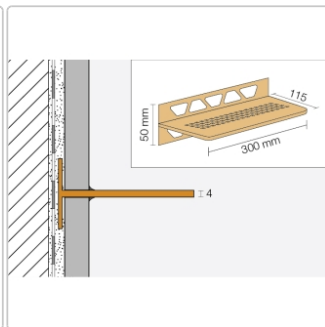

Produktinformation

Schlüter Wandablage SHELF-W Graphitschwarz matt 300x115 mm

Art-Nr.: SWS1D3MGS / GTIN: 4011832187575 / Marke: [Schlüter](#)

88,95EUR / Stück

Grundpreis: 88,95EUR / Paket

inkl. 19% USt. zzgl. Versand

Lieferzeit: 3-6 Werktage

Produktinformation

Art:	Wandablage
Design:	Square
Eigenschaft:	Freistehend
Farbe:	Schlüter Graphitschwarz Matt
Gewicht:	0,576 kg/Stück
Material:	Alu strukturbeschichtet
Materialstärke:	4 mm
Nennmass:	300x115 mm
Serie:	SHELF-W