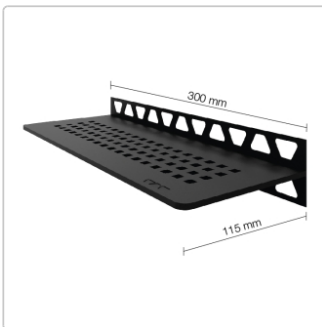

Produktinformation

Schlüter Wandablage SHELF-W Graphitschwarz matt 300x115 mm

Art-Nr.: SWS1D3MGS / GTIN: 4011832187575 / Marke: [Schlüter](#)

88,95EUR / Stück

Grundpreis: 88,95EUR / Paket

inkl. 19% USt. zzgl. Versand

Lieferzeit: 3-6 Werktage

Produktinformation

Art:	Wandablage
Design:	Square
Eigenschaft:	Freistehend
Farbe:	Schlüter Graphitschwarz Matt
Gewicht:	0,576 kg/Stück
Material:	Alu strukturbeschichtet
Materialstärke:	4 mm
Nennmass:	300x115 mm
Serie:	SHELF-W