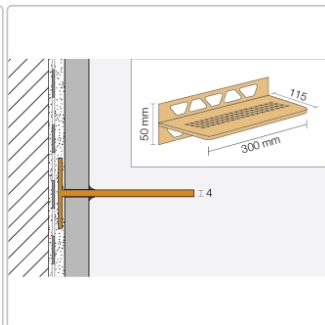

Produktinformation

Schlüter Wandablage SHELF-W Beigegrau 300x115 mm

Art-Nr.: SWS1D3TSBG / GTIN: 4011832187568 / Marke: [Schlüter](#)

93,95EUR / Stück

Grundpreis: 93,95EUR / Paket

inkl. 19% USt. zzgl. Versand

Lieferzeit: 3-6 Werktage

Produktinformation

Art:	Wandablage
Design:	Square
Eigenschaft:	Freistehend
Farbe:	Schlüter Beigegrau
Gewicht:	0,576 kg/Stück
Material:	Alu strukturbeschichtet
Materialstärke:	4 mm
Nennmass:	300x115 mm
Serie:	SHELF-W