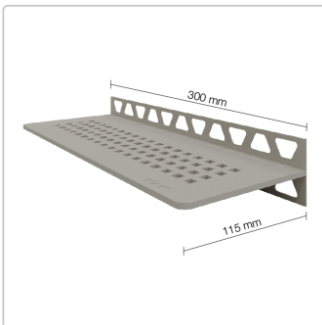

Produktinformation

Schlüter Wandablage SHELF-W Beigegrau 300x115 mm

Art-Nr.: SWS1D3TSBG / GTIN: 4011832187568 / Marke: [Schlüter](#)

93,95EUR / Stück

Grundpreis: 93,95EUR / Paket

inkl. 19% USt. zzgl. Versand

Lieferzeit: 3-6 Werktage

Produktinformation

Art:	Wandablage
Design:	Square
Eigenschaft:	Freistehend
Farbe:	Schlüter Beigegrau
Gewicht:	0,576 kg/Stück
Material:	Alu strukturbeschichtet
Materialstärke:	4 mm
Nennmass:	300x115 mm
Serie:	SHELF-W