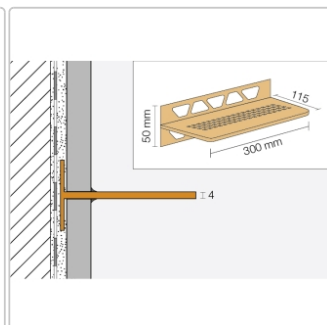

Produktinformation

Schlüter Wandablage SHELF-W Creme 300x115 mm

Art-Nr.: SWS1D3TSC / GTIN: 4011832187551 / Marke: [Schlüter](#)

93,95EUR / Stück

Grundpreis: 93,95EUR / Paket

inkl. 19% USt. zzgl. Versand

Lieferzeit: 3-6 Werktage

Produktinformation

Art:	Wandablage
Design:	Square
Eigenschaft:	Freistehend
Farbe:	Schlüter Creme
Gewicht:	0,576 kg/Stück
Material:	Alu strukturbeschichtet
Materialstärke:	4 mm
Nennmass:	300x115 mm
Serie:	SHELF-W