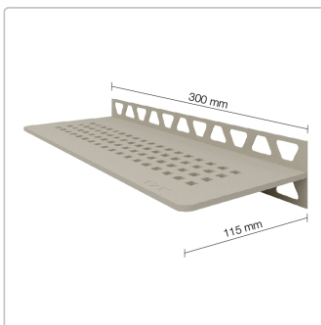

Produktinformation

Schlüter Wandablage SHELF-W Creme 300x115 mm

Art-Nr.: SWS1D3TSC / GTIN: 4011832187551 / Marke: [Schlüter](#)

93,95EUR / Stück

Grundpreis: 93,95EUR / Paket

inkl. 19% USt. zzgl. Versand

Lieferzeit: 3-6 Werktage

Produktinformation

Art:	Wandablage
Design:	Square
Eigenschaft:	Freistehend
Farbe:	Schlüter Creme
Gewicht:	0,576 kg/Stück
Material:	Alu strukturbeschichtet
Materialstärke:	4 mm
Nennmass:	300x115 mm
Serie:	SHELF-W