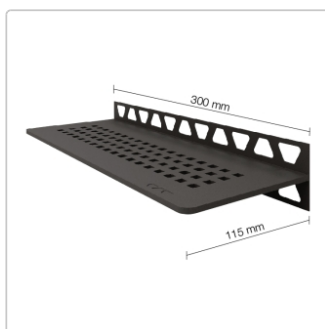

Lieferzeit: 3-6 Werktage

Produktinformation

Art:	Wandablage
Design:	Square
Eigenschaft:	Freistehend
Farbe:	Schlüter Dunkelanthrazit
Gewicht:	0,576 kg/Stück
Material:	Alu strukturbeschichtet
Materialstärke:	4 mm
Nennmass:	300x115 mm
Serie:	SHELF-W