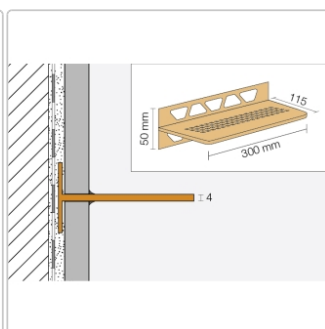

Lieferzeit: 3-6 Werktage

Produktinformation

Art:	Wandablage
Design:	Square
Eigenschaft:	Freistehend
Farbe:	Schlüter Dunkelanthrazit
Gewicht:	0,576 kg/Stück
Material:	Alu strukturbeschichtet
Materialstärke:	4 mm
Nennmass:	300x115 mm
Serie:	SHELF-W