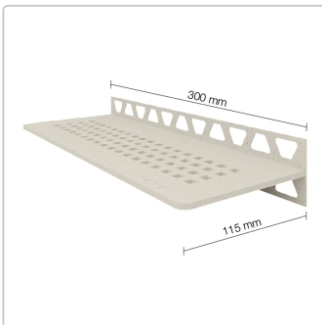

Produktinformation

Schlüter Wandablage SHELF-W Elfenbein 300x115 mm

Art-Nr.: SWS1D3TSI / GTIN: 4011832187513 / Marke: [Schlüter](#)

93,95EUR / Stück

Grundpreis: 93,95EUR / Paket

inkl. 19% USt. zzgl. Versand

Lieferzeit: 3-6 Werktage

Produktinformation

Art:	Wandablage
Design:	Square
Eigenschaft:	Freistehend
Farbe:	Schlüter Elfenbein
Gewicht:	0,576 kg/Stück
Material:	Alu strukturbeschichtet
Materialstärke:	4 mm
Nennmass:	300x115 mm
Serie:	SHELF-W