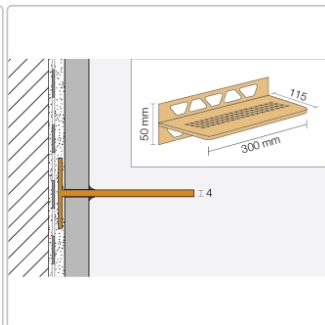

Produktinformation

Schlüter Wandablage SHELF-W Elfenbein 300x115 mm

Art-Nr.: SWS1D3TSI / GTIN: 4011832187513 / Marke: [Schlüter](#)

93,95EUR / Stück

Grundpreis: 93,95EUR / Paket

inkl. 19% USt. zzgl. Versand

Lieferzeit: 3-6 Werktage

Produktinformation

Art:	Wandablage
Design:	Square
Eigenschaft:	Freistehend
Farbe:	Schlüter Elfenbein
Gewicht:	0,576 kg/Stück
Material:	Alu strukturbeschichtet
Materialstärke:	4 mm
Nennmass:	300x115 mm
Serie:	SHELF-W