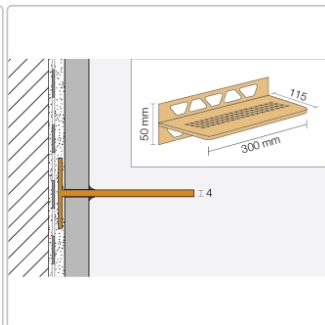

Produktinformation

Art:	Wandablage
Design:	Square
Eigenschaft:	Freistehend
Farbe:	Schlüter Bronze
Gewicht:	0,576 kg/Stück
Material:	Alu strukturbeschichtet
Materialstärke:	4 mm
Nennmass:	300x115 mm
Serie:	SHELF-W