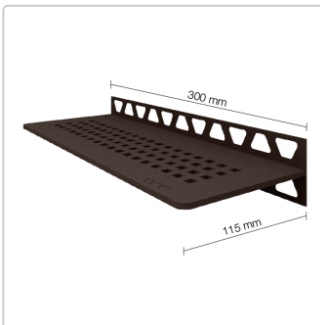

Produktinformation

Art:	Wandablage
Design:	Square
Eigenschaft:	Freistehend
Farbe:	Schlüter Bronze
Gewicht:	0,576 kg/Stück
Material:	Alu strukturbeschichtet
Materialstärke:	4 mm
Nennmass:	300x115 mm
Serie:	SHELF-W