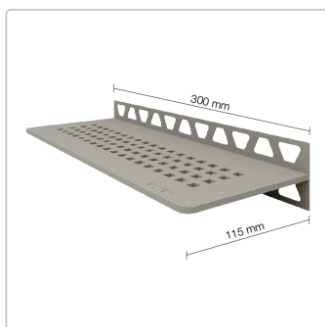

Produktinformation

Schlüter Wandablage SHELF-W Steingrau 300x115 mm

Art-Nr.: SWS1D3TSSG / GTIN: 4011832187520 / Marke: [Schlüter](#)

93,95EUR / Stück

Grundpreis: 93,95EUR / Paket

inkl. 19% USt. zzgl. Versand

Lieferzeit: 3-6 Werktage

Produktinformation

Art:	Wandablage
Design:	Square
Eigenschaft:	Freistehend
Farbe:	Schlüter Steingrau
Gewicht:	0,576 kg/Stück
Material:	Alu strukturbeschichtet
Materialstärke:	4 mm
Nennmass:	300x115 mm
Serie:	SHELF-W