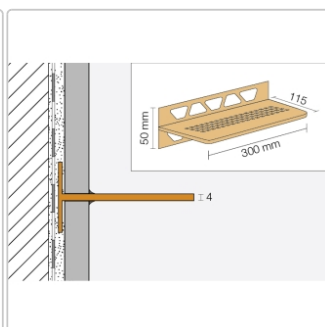

Produktinformation

Schlüter Wandablage SHELF-W Steingrau 300x115 mm

Art-Nr.: SWS1D3TSSG / GTIN: 4011832187520 / Marke: [Schlüter](#)

93,95EUR / Stück

Grundpreis: 93,95EUR / Paket

inkl. 19% USt. zzgl. Versand

Lieferzeit: 3-6 Werktage

Produktinformation

Art:	Wandablage
Design:	Square
Eigenschaft:	Freistehend
Farbe:	Schlüter Steingrau
Gewicht:	0,576 kg/Stück
Material:	Alu strukturbeschichtet
Materialstärke:	4 mm
Nennmass:	300x115 mm
Serie:	SHELF-W