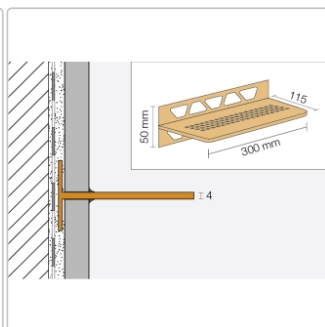

Produktinformation

Schlüter Wandablage SHELF-W Brillantweiß matt 300x115 mm

Art-Nr.: SWS1D7MBW / GTIN: 4011832187483 / Marke: [Schlüter](#)

88,95EUR / Stück

Grundpreis: 88,95EUR / Paket

inkl. 19% USt. zzgl. Versand

Lieferzeit: 3-6 Werktage