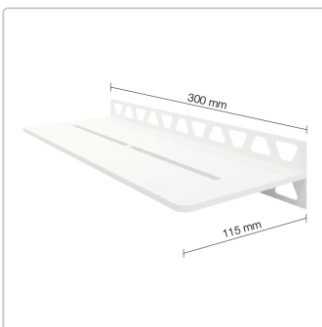

Produktinformation

Schlüter Wandablage SHELF-W Brillantweiß matt 300x115 mm

Art-Nr.: SWS1D7MBW / GTIN: 4011832187483 / Marke: [Schlüter](#)

88,95EUR / Stück

Grundpreis: 88,95EUR / Paket

inkl. 19% USt. zzgl. Versand

Lieferzeit: 3-6 Werktage