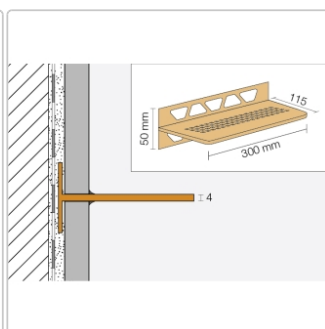

Produktinformation

Schlüter Wandablage SHELF-W Graphitschwarz matt 300x115 mm

Art-Nr.: SWS1D7MGS / GTIN: 4011832187469 / Marke: [Schlüter](#)

88,95EUR / Stück

Grundpreis: 88,95EUR / Paket

inkl. 19% USt. zzgl. Versand

Lieferzeit: 3-6 Werktage

Produktinformation

Art:	Wandablage
Design:	Pure
Eigenschaft:	Freistehend
Farbe:	Schlüter Graphitschwarz Matt
Gewicht:	0,622 kg/Stück
Material:	Alu strukturbeschichtet
Materialstärke:	4 mm
Nennmass:	300x115 mm
Serie:	SHELF-W