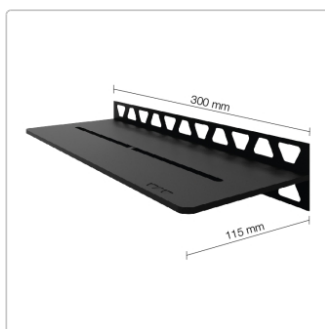

Produktinformation

Schlüter Wandablage SHELF-W Graphitschwarz matt 300x115 mm

Art-Nr.: SWS1D7MGS / GTIN: 4011832187469 / Marke: [Schlüter](#)

88,95EUR / Stück

Grundpreis: 88,95EUR / Paket

inkl. 19% USt. zzgl. Versand

Lieferzeit: 3-6 Werktage

Produktinformation

Art:	Wandablage
Design:	Pure
Eigenschaft:	Freistehend
Farbe:	Schlüter Graphitschwarz Matt
Gewicht:	0,622 kg/Stück
Material:	Alu strukturbeschichtet
Materialstärke:	4 mm
Nennmass:	300x115 mm
Serie:	SHELF-W