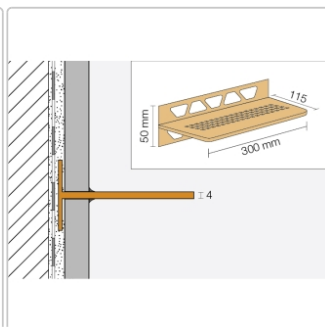

Produktinformation

Schlüter Wandablage SHELF-W Beigegrau 300x115 mm

Art-Nr.: SWS1D7TSBG / GTIN: 4011832187452 / Marke: [Schlüter](#)

93,95EUR / Stück

Grundpreis: 93,95EUR / Paket

inkl. 19% USt. zzgl. Versand

Lieferzeit: 3-6 Werktage

Produktinformation

Art:	Wandablage
Design:	Pure
Eigenschaft:	Freistehend
Farbe:	Schlüter Beigegrau
Gewicht:	0,622 kg/Stück
Material:	Alu strukturbeschichtet
Materialstärke:	4 mm
Nennmass:	300x115 mm
Serie:	SHELF-W