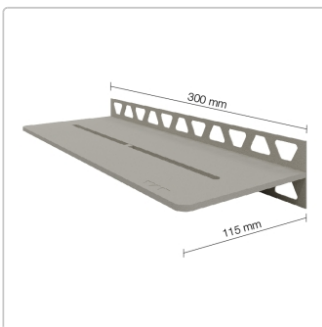

Produktinformation

Schlüter Wandablage SHELF-W Beigegrau 300x115 mm

Art-Nr.: SWS1D7TSBG / GTIN: 4011832187452 / Marke: [Schlüter](#)

93,95EUR / Stück

Grundpreis: 93,95EUR / Paket

inkl. 19% USt. zzgl. Versand

Lieferzeit: 3-6 Werktage

Produktinformation

Art:	Wandablage
Design:	Pure
Eigenschaft:	Freistehend
Farbe:	Schlüter Beigegrau
Gewicht:	0,622 kg/Stück
Material:	Alu strukturbeschichtet
Materialstärke:	4 mm
Nennmass:	300x115 mm
Serie:	SHELF-W