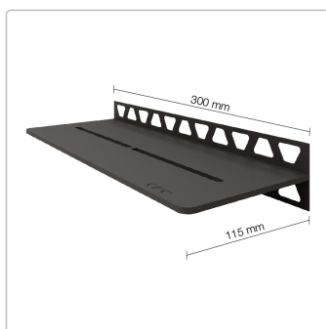

Lieferzeit: 3-6 Werktage

Produktinformation

Art:	Wandablage
Design:	Pure
Eigenschaft:	Freistehend
Farbe:	Schlüter Dunkelanthrazit
Gewicht:	0,622 kg/Stück
Material:	Alu strukturbeschichtet
Materialstärke:	4 mm
Nennmass:	300x115 mm
Serie:	SHELF-W