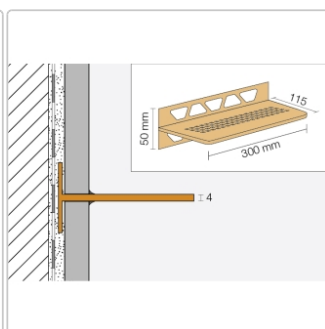

Lieferzeit: 3-6 Werktage

Produktinformation

Art:	Wandablage
Design:	Pure
Eigenschaft:	Freistehend
Farbe:	Schlüter Dunkelanthrazit
Gewicht:	0,622 kg/Stück
Material:	Alu strukturbeschichtet
Materialstärke:	4 mm
Nennmass:	300x115 mm
Serie:	SHELF-W