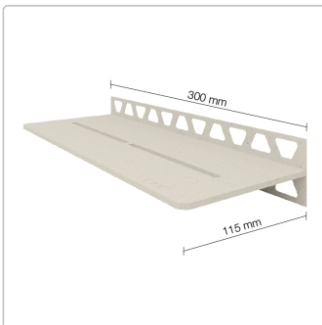

Produktinformation

Schlüter Wandablage SHELF-W Elfenbein 300x115 mm

Art-Nr.: SWS1D7TSI / GTIN: 4011832187407 / Marke: [Schlüter](#)

93,95EUR / Stück

Grundpreis: 93,95EUR / Paket

inkl. 19% USt. zzgl. Versand

Lieferzeit: 3-6 Werktage

Produktinformation

Art:	Wandablage
Design:	Pure
Eigenschaft:	Freistehend
Farbe:	Schlüter Elfenbein
Gewicht:	0,622 kg/Stück
Material:	Alu strukturbeschichtet
Materialstärke:	4 mm
Nennmass:	300x115 mm
Serie:	SHELF-W