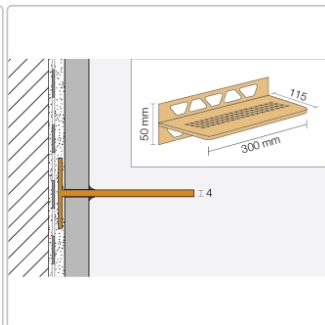

Produktinformation

Schlüter Wandablage SHELF-W Elfenbein 300x115 mm

Art-Nr.: SWS1D7TSI / GTIN: 4011832187407 / Marke: [Schlüter](#)

93,95EUR / Stück

Grundpreis: 93,95EUR / Paket

inkl. 19% USt. zzgl. Versand

Lieferzeit: 3-6 Werktage

Produktinformation

Art:	Wandablage
Design:	Pure
Eigenschaft:	Freistehend
Farbe:	Schlüter Elfenbein
Gewicht:	0,622 kg/Stück
Material:	Alu strukturbeschichtet
Materialstärke:	4 mm
Nennmass:	300x115 mm
Serie:	SHELF-W