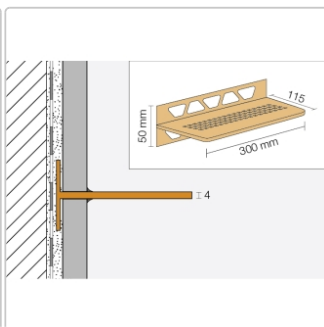

Produktinformation

Schlüter Wandablage SHELF-W Bronze 300x115 mm

Art-Nr.: SWS1D7TSOB / GTIN: 4011832187438 / Marke: [Schlüter](#)

93,95EUR / Stück

Grundpreis: 93,95EUR / Paket

inkl. 19% USt. zzgl. Versand

Lieferzeit: 3-6 Werktage