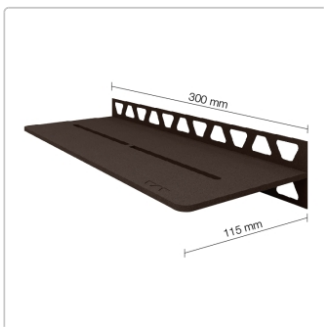

Produktinformation

Schlüter Wandablage SHELF-W Bronze 300x115 mm

Art-Nr.: SWS1D7TSOB / GTIN: 4011832187438 / Marke: [Schlüter](#)

93,95EUR / Stück

Grundpreis: 93,95EUR / Paket

inkl. 19% USt. zzgl. Versand

Lieferzeit: 3-6 Werktage