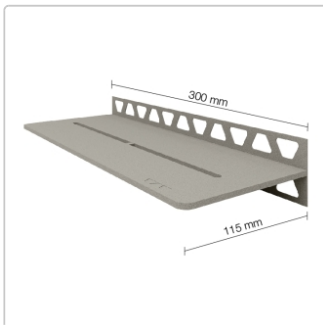

Lieferzeit: 3-6 Werktage

Produktinformation

Art:	Wandablage
Design:	Pure
Eigenschaft:	Freistehend
Farbe:	Schlüter Steingrau
Gewicht:	0,622 kg/Stück
Material:	Alu strukturbeschichtet
Materialstärke:	4 mm
Nennmass:	300x115 mm
Serie:	SHELF-W

Schlüter-SHELF-W-S1 Rechteckige Wandablage

Ob **Badezimmer** oder **Küche**: Die **rechteckige Ablage** Schlüter-SHELF-W können Sie überall im flächigen Wandbereich einsetzen, wo Sie gerade Ihre Fliesen verlegen. Dank trapezförmig gelochter **Befestigungsschenkel** sind die Ablagen äußerst stabil und belastbar, überzeugen aber gleichzeitig auch mit ihrer modernen Optik. Sie können sich nämlich nicht nur zwischen fünf ansprechenden Designs entscheiden, sondern auch zwischen **Edelstahl** gebürstet und **Aluminium**, wobei letzteres mit einer gefragten **TRENDLINE-Farbe** oder einer **MyDesign-RAL-Farbe** hochwertig pulverbeschichtet wird.

Die Ablagen Schlüter-SHELF-W haben ein Maß von 30 cm × 11,5 cm und bieten damit beispielsweise Seifen oder Gewürzen ausreichend Platz.

Hersteller

Kontaktinformation gem. Art. 19 EU GPSR

Postanschrift

Schlüter-Systems KG