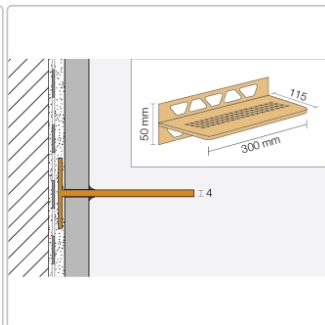

Lieferzeit: 3-6 Werktage

Produktinformation

Art:	Wandablage
Design:	Pure
Eigenschaft:	Freistehend
Farbe:	Schlüter Steingrau
Gewicht:	0,622 kg/Stück
Material:	Alu strukturbeschichtet
Materialstärke:	4 mm
Nennmass:	300x115 mm
Serie:	SHELF-W

Schlüter-SHELF-W-S1 Rechteckige Wandablage

Ob **Badezimmer** oder **Küche**: Die **rechteckige Ablage** Schlüter-SHELF-W können Sie überall im flächigen Wandbereich einsetzen, wo Sie gerade Ihre Fliesen verlegen. Dank trapezförmig gelochter **Befestigungsschenkel** sind die Ablagen äußerst stabil und belastbar, überzeugen aber gleichzeitig auch mit ihrer modernen Optik. Sie können sich nämlich nicht nur zwischen fünf ansprechenden Designs entscheiden, sondern auch zwischen **Edelstahl** gebürstet und **Aluminium**, wobei letzteres mit einer gefragten **TRENDLINE-Farbe** oder einer **MyDesign-RAL-Farbe** hochwertig pulverbeschichtet wird.

Die Ablagen Schlüter-SHELF-W haben ein Maß von 30 cm × 11,5 cm und bieten damit beispielsweise Seifen oder Gewürzen ausreichend Platz.

Hersteller

Kontaktinformation gem. Art. 19 EU GPSR

Postanschrift

Schlüter-Systems KG