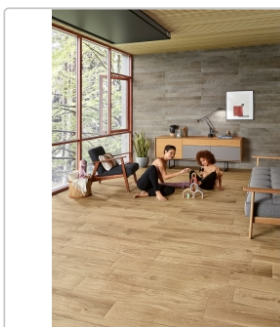

Produktinformation

PrimeCollection Alegra Bodenfliese Dark Beige 20x100 cm

Art-Nr.: PCANDB20100 / Marke: [PrimeCollection](#)

19,95EUR / m²

Grundpreis: 27,93EUR / Paket
inkl. 19% USt. zzgl. Versand

Lieferzeit: Versandfertig in 24h
Die Lieferung dauert 5-7 Werktage!

Produktinformation

Art:	Boden- und Wandfliese
Farbe:	Alegra Dark Beige
Frostbeständig:	ja
Gewicht:	20,95 kg/m ²
Kalibriert:	nein
Material:	Feinsteinzeug
Materialstärke:	9 mm
Nennmass:	20x100 cm
Oberfläche:	Matt
Oberfl.-Vergütung:	PROTECT®
Rutschhemmung:	R10 A
Serie:	Alegra
Sortierung:	1. Sortierung
Stück je Paket:	7
Stück je Palette:	378