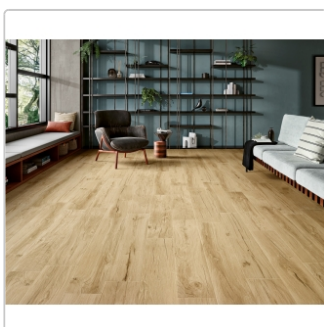

Produktinformation

PrimeCollection Alegra Bodenfliese Light Beige 20x100 cm

Art-Nr.: PCANLB20100 / Marke: [PrimeCollection](#)

27,95EUR / m²

Grundpreis: 39,13EUR / Paket
inkl. 19% USt. zzgl. Versand

Mengenrabatt

Ab 64,8 m² 25,95EUR - Sie sparen 2,00EUR,
Grundpreis: 36,33EUR / Paket

Lieferzeit: Versandfertig in 24h
Die Lieferung dauert 5-9 Werktage!

Produktinformation

Art:	Boden- und Wandfliese
Farbe:	Alegra Light Beige
Frostbeständig:	ja
Gewicht:	20,95 kg/m ²
Kalibriert:	nein
Material:	Feinsteinzeug
Materialstärke:	9 mm
Nennmass:	20x100 cm
Oberfläche:	Matt
Oberfl.-Vergütung:	PROTECT®
Rutschhemmung:	R10 A
Serie:	Alegra
Sortierung:	1. Sortierung
Stück je Paket:	7
Stück je Palette:	378