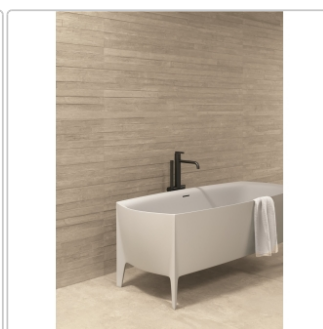

Produktinformation

Provenza Re-Play Concrete Boden- und Wandfliese Sand Recuperero 80x80 cm

Art-Nr.: EK7P / GTIN: 8026054472640 / Marke: [Provenza](#)

Sonderangebot*

39,95EUR / m²

Sonderangebot 44,95EUR (Sie sparen 5,00EUR)

Grundpreis: 51,14EUR / Paket
inkl. 19% USt. zzgl. Versand

Mengenrabatt

Ab	36,95EUR - Sie sparen 8,00EUR,
53,76	Grundpreis: 47,30EUR / Paket
m²	

Lieferzeit: 3-4 Wochen - **WIRD FÜR SIE BESTELLT**