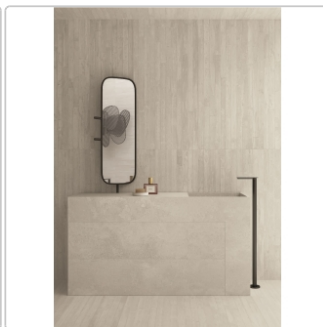

Produktinformation

Provenza Re-Play Concrete Boden- und Wandfliese White Recupero 80x80 cm

Art-Nr.: EK7N / GTIN: 8026054472633 / Marke: [Provenza](#)

Sonderangebot*

39,95EUR / m²

Sonderangebot 44,95EUR (Sie sparen 5,00EUR)

Grundpreis: 51,14EUR / Paket
inkl. 19% USt. zzgl. Versand

Mengenrabatt

Ab	36,95EUR - Sie sparen 8,00EUR,
53,76	Grundpreis: 47,30EUR / Paket
m²	

Lieferzeit: 3-4 Wochen - **WIRD FÜR SIE BESTELLT**