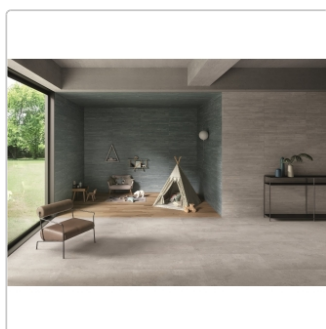

## Produktinformation

Art:	Boden- und Wandfliese
Dekor:	Recupero
Farbe:	Re-Play Grey
Farbspiel:	V3 - hohe Variation
Frostbeständig:	ja
Gewicht:	22,0 kg/m <sup>2</sup>
Kalibriert:	ja
Material:	Feinsteinzeug
Materialstärke:	9,5 mm
Nennmass:	80x80 cm
Oberfläche:	Matt
Optik:	Betonoptik
Rutschhemmung:	R10 A+B
Serie:	Re-Play Concrete
Sortierung:	1. Sortierung
Stück je Paket:	2
Stück je Palette:	84