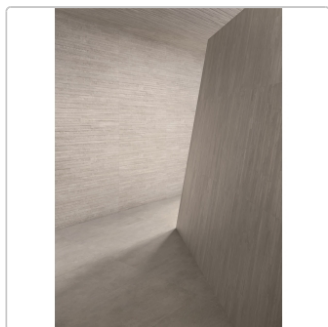

Art:	Boden- und Wandfliese
Dekor:	Recupero
Farbe:	Re-Play Grey
Farbspiel:	V3 - hohe Variation
Frostbeständig:	ja
Gewicht:	22,0 kg/m ²
Kalibriert:	ja
Material:	Feinsteinzeug
Materialstärke:	9,5 mm
Nennmass:	80x80 cm
Oberfläche:	Matt
Optik:	Betonoptik
Rutschhemmung:	R10 A+B
Serie:	Re-Play Concrete
Sortierung:	1. Sortierung
Stück je Paket:	2
Stück je Palette:	84