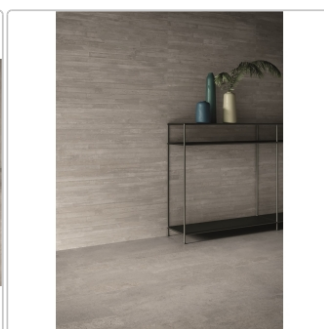

Produktinformation

Provenza Re-Play Concrete Boden- und Wandfliese Grey Recupero 80x80 cm

Art-Nr.: EK7Q / GTIN: 8026054472688 / Marke: [Provenza](#)

Sonderangebot*

39,95EUR / m²

Sonderangebot 44,95EUR (Sie sparen 5,00EUR)

Grundpreis: 51,14EUR / Paket
inkl. 19% USt. zzgl. Versand

Mengenrabatt

Ab	36,95EUR - Sie sparen 8,00EUR,
53,76	Grundpreis: 47,30EUR / Paket
m²	

Lieferzeit: 3-4 Wochen - **WIRD FÜR SIE BESTELLT**