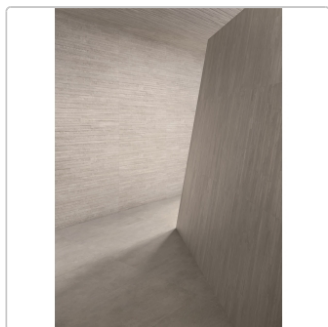

Produktinformation

Art:	Boden- und Wandfliese
Dekor:	Recupero
Farbe:	Re-Play Grey
Farbspiel:	V3 - hohe Variation
Frostbeständig:	ja
Gewicht:	22,0 kg/m²
Kalibriert:	ja
Material:	Feinsteinzeug
Materialstärke:	9,5 mm
Nennmass:	80x80 cm
Oberfläche:	Matt
Optik:	Betonoptik
Rutschhemmung:	R10 A+B
Serie:	Re-Play Concrete
Sortierung:	1. Sortierung
Stück je Paket:	2
Stück je Palette:	84

Hersteller

Kontaktinformation gem. Art. 19 EU GPSR

Postanschrift

EmilGroup

Via Ghiarola Nuova, 29
41042 Fiorano Modenese MO
Italy