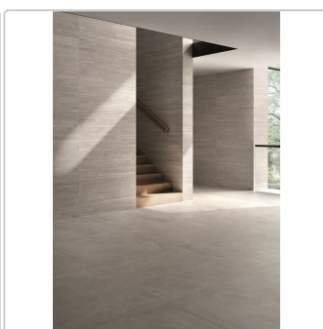

## Produktinformation

Art:	Boden- und Wandfliese
Dekor:	Recupero
Farbe:	Re-Play Grey
Farbspiel:	V3 - hohe Variation
Frostbeständig:	ja
Gewicht:	22,0 kg/m <sup>2</sup>
Kalibriert:	ja
Material:	Feinsteinzeug
Materialstärke:	9,5 mm
Nennmass:	80x80 cm
Oberfläche:	Matt
Optik:	Betonoptik
Rutschhemmung:	R10 A+B
Serie:	Re-Play Concrete
Sortierung:	1. Sortierung
Stück je Paket:	2
Stück je Palette:	84