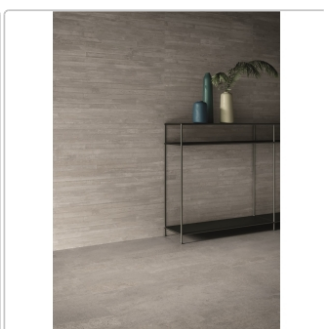

## Produktinformation

Art:	Boden- und Wandfliese
Dekor:	Recupero
Farbe:	Re-Play Grey
Farbspiel:	V3 - hohe Variation
Frostbeständig:	ja
Gewicht:	22,0 kg/m <sup>2</sup>
Kalibriert:	ja
Material:	Feinsteinzeug
Materialstärke:	9,5 mm
Nennmass:	80x80 cm
Oberfläche:	Matt
Optik:	Betonoptik
Rutschhemmung:	R10 A+B
Serie:	Re-Play Concrete
Sortierung:	1. Sortierung
Stück je Paket:	2
Stück je Palette:	84