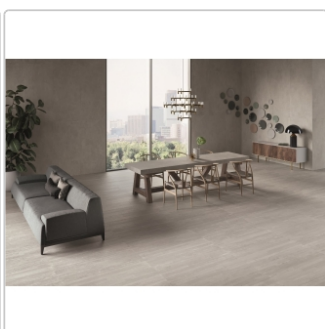

## Produktinformation

Art:	Boden- und Wandfliese
Dekor:	Recupero
Farbe:	Re-Play Grey
Farbspiel:	V3 - hohe Variation
Frostbeständig:	ja
Gewicht:	22,0 kg/m <sup>2</sup>
Kalibriert:	ja
Material:	Feinsteinzeug
Materialstärke:	9,5 mm
Nennmass:	80x80 cm
Oberfläche:	Matt
Optik:	Betonoptik
Rutschhemmung:	R10 A+B
Serie:	Re-Play Concrete
Sortierung:	1. Sortierung
Stück je Paket:	2
Stück je Palette:	84