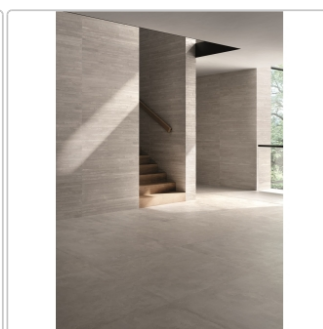

Produktinformation

Provenza Re-Play Concrete Boden- und Wandfliese Grey Recupero 80x80 cm

Art-Nr.: EK7Q / GTIN: 8026054472688 / Marke: [Provenza](#)

Sonderangebot*

39,95EUR / m²

Sonderangebot 44,95EUR (Sie sparen 5,00EUR)

Grundpreis: 51,14EUR / Paket
inkl. 19% USt. zzgl. Versand

Mengenrabatt

Ab	36,95EUR - Sie sparen 8,00EUR,
53,76	Grundpreis: 47,30EUR / Paket
m²	

Lieferzeit: 3-4 Wochen - **WIRD FÜR SIE BESTELLT**