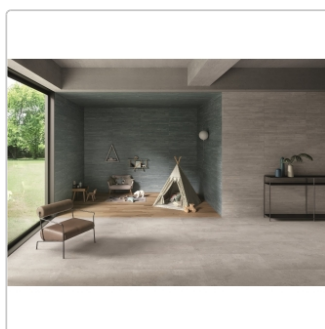

Produktinformation

Provenza Re-Play Concrete Boden- und Wandfliese Grey Recupero 80x80 cm

Art-Nr.: EK7Q / GTIN: 8026054472688 / Marke: [Provenza](#)

Sonderangebot*

39,95EUR / m²

Sonderangebot 44,95EUR (Sie sparen 5,00EUR)

Grundpreis: 51,14EUR / Paket
inkl. 19% USt. zzgl. Versand

Mengenrabatt

Ab	36,95EUR - Sie sparen 8,00EUR,
53,76	Grundpreis: 47,30EUR / Paket
m²	

Lieferzeit: 3-4 Wochen - **WIRD FÜR SIE BESTELLT**