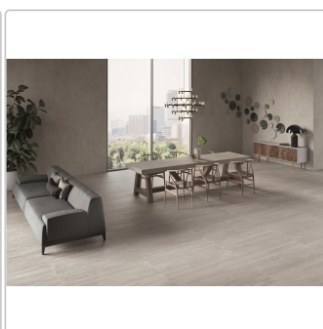

Produktinformation

Provenza Re-Play Concrete Boden- und Wandfliese Grey Recupero 80x80 cm

Art-Nr.: EK7Q / GTIN: 8026054472688 / Marke: [Provenza](#)

Sonderangebot*

39,95EUR / m²

Sonderangebot 44,95EUR (Sie sparen 5,00EUR)

Grundpreis: 51,14EUR / Paket
inkl. 19% USt. zzgl. Versand

Mengenrabatt

Ab	36,95EUR - Sie sparen 8,00EUR,
53,76	Grundpreis: 47,30EUR / Paket
m²	

Lieferzeit: 3-4 Wochen - **WIRD FÜR SIE BESTELLT**