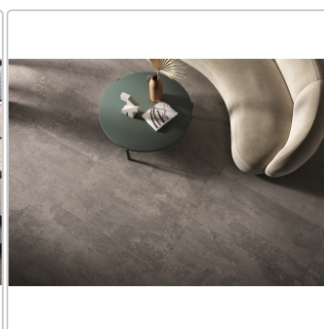

Produktinformation

Provenza Re-Play Concrete Boden- und Wandfliese Dark Grey Recupero 80x80 cm

Art-Nr.: EK7R / GTIN: 8026054472664 / Marke: [Provenza](#)

Sonderangebot*

39,95EUR / m²

Sonderangebot 44,95EUR (Sie sparen 5,00EUR)

Grundpreis: 51,14EUR / Paket
inkl. 19% USt. zzgl. Versand

Mengenrabatt

Ab	36,95EUR - Sie sparen 8,00EUR,
53,76	Grundpreis: 47,30EUR / Paket
m²	

Lieferzeit: 3-4 Wochen - **WIRD FÜR SIE BESTELLT**