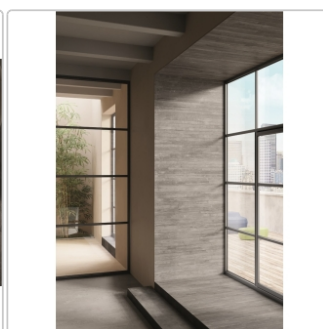

Produktinformation

Provenza Re-Play Concrete Boden- und Wandfliese Dark Grey Recupero 80x80 cm

Art-Nr.: EK7R / GTIN: 8026054472664 / Marke: [Provenza](#)

44,95EUR / m²

Grundpreis: 57,54EUR / Paket

inkl. 19% USt. zzgl. Versand

Lieferzeit: 3-4 Wochen - **WIRD FÜR SIE BESTELLT**

Produktinformation

Art:	Boden- und Wandfliese
Dekor:	Recupero
Farbe:	Re-Play Dark Grey
Farbspiel:	V3 - hohe Variation
Frostbeständig:	ja
Gewicht:	22,0 kg/m ²
Kalibriert:	ja
Material:	Feinsteinzeug
Materialstärke:	9,5 mm
Nennmass:	80x80 cm
Oberfläche:	Matt
Optik:	Betnoptik
Rutschhemmung:	R10 A+B
Serie:	Re-Play Concrete
Sortierung:	1. Sortierung
Stück je Paket:	2
Stück je Palette:	84