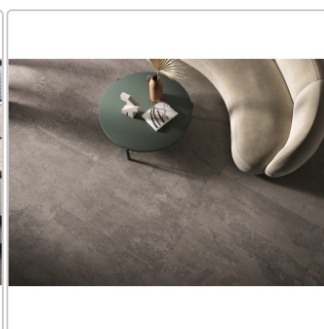

Produktinformation

Provenza Re-Play Concrete Boden- und Wandfliese Dark Grey Recupero 80x80 cm

Art-Nr.: EK7R / GTIN: 8026054472664 / Marke: [Provenza](#)

44,95EUR / m²

Grundpreis: 57,54EUR / Paket

inkl. 19% USt. zzgl. Versand

Lieferzeit: 3-4 Wochen - **WIRD FÜR SIE BESTELLT**

Produktinformation

Art:	Boden- und Wandfliese
Dekor:	Recupero
Farbe:	Re-Play Dark Grey
Farbspiel:	V3 - hohe Variation
Frostbeständig:	ja
Gewicht:	22,0 kg/m ²
Kalibriert:	ja
Material:	Feinsteinzeug
Materialstärke:	9,5 mm
Nennmass:	80x80 cm
Oberfläche:	Matt
Optik:	Betnoptik
Rutschhemmung:	R10 A+B
Serie:	Re-Play Concrete
Sortierung:	1. Sortierung
Stück je Paket:	2
Stück je Palette:	84