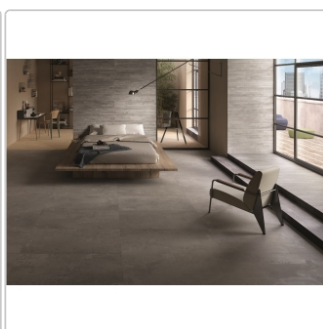

Lieferzeit: 3-4 Wochen - **WIRD FÜR SIE BESTELLT**

Produktinformation

Art:	Boden- und Wandfliese
Dekor:	Recupero
Farbe:	Re-Play Dark Grey
Farbspiel:	V3 - hohe Variation
Frostbeständig:	ja
Gewicht:	22,0 kg/m ²
Kalibriert:	ja
Material:	Feinsteinzeug
Materialstärke:	9,5 mm
Nennmass:	80x80 cm
Oberfläche:	Matt
Optik:	Betnoptik
Rutschhemmung:	R10 A+B
Serie:	Re-Play Concrete
Sortierung:	1. Sortierung
Stück je Paket:	2
Stück je Palette:	84