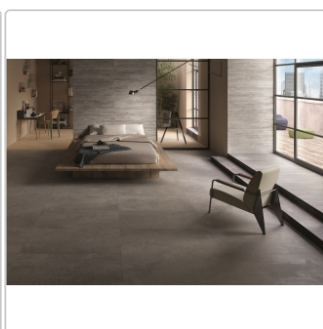

Produktinformation

Provenza Re-Play Concrete Boden- und Wandfliese Dark Grey Recupero 80x80 cm

Art-Nr.: EK7R / GTIN: 8026054472664 / Marke: [Provenza](#)

Sonderangebot*

39,95EUR / m²

Sonderangebot 44,95EUR (Sie sparen 5,00EUR)

Grundpreis: 51,14EUR / Paket
inkl. 19% USt. zzgl. Versand

Mengenrabatt

Ab	36,95EUR - Sie sparen 8,00EUR,
53,76	Grundpreis: 47,30EUR / Paket
m²	

Lieferzeit: 3-4 Wochen - **WIRD FÜR SIE BESTELLT**