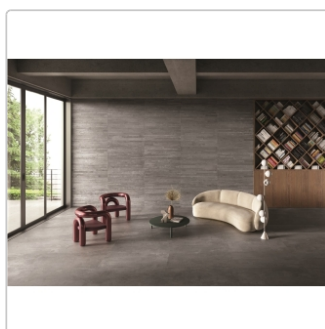

Produktinformation

Provenza Re-Play Concrete Boden- und Wandfliese Dark Grey Recupero 80x80 cm

Art-Nr.: EK7R / GTIN: 8026054472664 / Marke: [Provenza](#)

Sonderangebot*

39,95EUR / m²

Sonderangebot 44,95EUR (Sie sparen 5,00EUR)

Grundpreis: 51,14EUR / Paket
inkl. 19% USt. zzgl. Versand

Mengenrabatt

Ab	36,95EUR - Sie sparen 8,00EUR,
53,76	Grundpreis: 47,30EUR / Paket
m²	

Lieferzeit: 3-4 Wochen - **WIRD FÜR SIE BESTELLT**