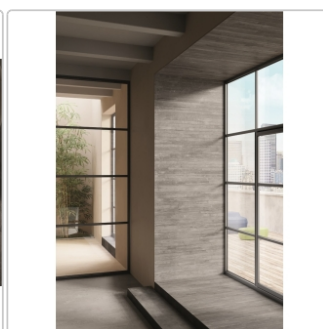

Produktinformation

Provenza Re-Play Concrete Boden- und Wandfliese Dark Grey Recupero 80x80 cm

Art-Nr.: EK7R / GTIN: 8026054472664 / Marke: [Provenza](#)

Sonderangebot*

39,95EUR / m²

Sonderangebot 44,95EUR (Sie sparen 5,00EUR)

Grundpreis: 51,14EUR / Paket
inkl. 19% USt. zzgl. Versand

Mengenrabatt

Ab	36,95EUR - Sie sparen 8,00EUR,
53,76	Grundpreis: 47,30EUR / Paket
m²	

Lieferzeit: 3-4 Wochen - **WIRD FÜR SIE BESTELLT**