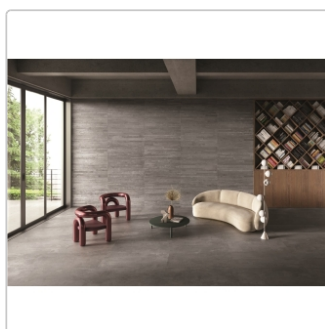

Lieferzeit: 3-4 Wochen - **WIRD FÜR SIE BESTELLT**

Produktinformation

Art:	Boden- und Wandfliese
Dekor:	Recupero
Farbe:	Re-Play Dark Grey
Farbspiel:	V3 - hohe Variation
Frostbeständig:	ja
Gewicht:	22,0 kg/m ²
Kalibriert:	ja
Material:	Feinsteinzeug
Materialstärke:	9,5 mm
Nennmass:	80x80 cm
Oberfläche:	Matt
Optik:	Betnoptik
Rutschhemmung:	R10 A+B
Serie:	Re-Play Concrete
Sortierung:	1. Sortierung
Stück je Paket:	2
Stück je Palette:	84