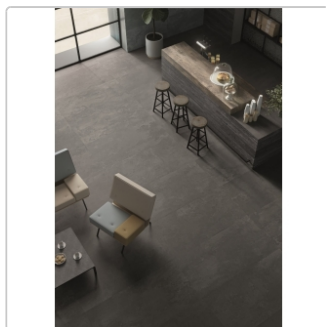

Art:	Boden- und Wandfliese
Dekor:	Recupero
Farbe:	Re-Play Anthracite
Farbspiel:	V3 - hohe Variation
Frostbeständig:	ja
Gewicht:	22,0 kg/m ²
Kalibriert:	ja
Material:	Feinsteinzeug
Materialstärke:	9,5 mm
Nennmass:	80x80 cm
Oberfläche:	Matt
Optik:	Betonoptik
Rutschhemmung:	R10 A+B
Serie:	Re-Play Concrete
Sortierung:	1. Sortierung
Stück je Paket:	2
Stück je Palette:	84