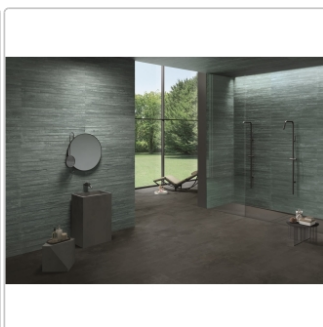

Produktinformation

Provenza Re-Play Concrete Boden- und Wandfliese Anthracite Recupero 80x80 cm

Art-Nr.: EK7S / GTIN: 8026054472671 / Marke: [Provenza](#)

Sonderangebot*

39,95EUR / m²

Sonderangebot 44,95EUR (Sie sparen 5,00EUR)

Grundpreis: 51,14EUR / Paket
inkl. 19% USt. zzgl. Versand

Mengenrabatt

Ab	36,95EUR - Sie sparen 8,00EUR,
53,76	Grundpreis: 47,30EUR / Paket
m²	

Lieferzeit: 3-4 Wochen - **WIRD FÜR SIE BESTELLT**