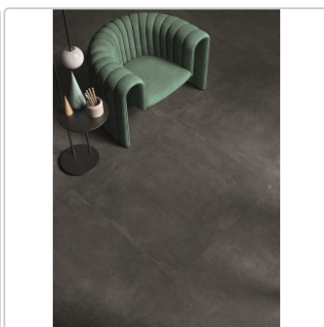

Produktinformation

Provenza Re-Play Concrete Boden- und Wandfliese Anthracite Recupero 80x80 cm

Art-Nr.: EK7S / GTIN: 8026054472671 / Marke: [Provenza](#)

Sonderangebot*

39,95EUR / m²

Sonderangebot 44,95EUR (Sie sparen 5,00EUR)

Grundpreis: 51,14EUR / Paket
inkl. 19% USt. zzgl. Versand

Mengenrabatt

Ab	36,95EUR - Sie sparen 8,00EUR,
53,76	Grundpreis: 47,30EUR / Paket
m²	

Lieferzeit: 3-4 Wochen - **WIRD FÜR SIE BESTELLT**